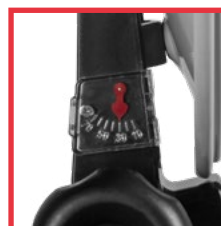

### LIEFERUMFANG

- Transportkoffer (Kunststoff)
- 40 x 35 cm Spiegel (Stahl)
- Saugfuß
- Mast- und Wandhalterung
- Kompass
- Montagezubehör
- HD-Camping-Receiver (12 Volt-tauglich)
- Single LNB
- 10 m Koaxialkabel
- 2x F-Stecker
- 1x Gummitülle
- Aufbauanleitung

### Satelliten-Anlage im Transportkoffer

- Robuste Satellitenanlage mit umfangreichem Zubehör.
- Der Saugfuß garantiert eine feste und stabile Montage auf allen glatten Oberflächen.
- Kann der Saugfuß nicht angebracht werden, liegt im Lieferumfang auch eine Halterung zur Befestigung an einem Mast oder einer Wand bei.
- Der zusätzliche Lieferumfang beinhaltet einen HD Receiver, ein Single LNB, Koaxialkabel sowie passende F-Stecker und eine Gummitülle.